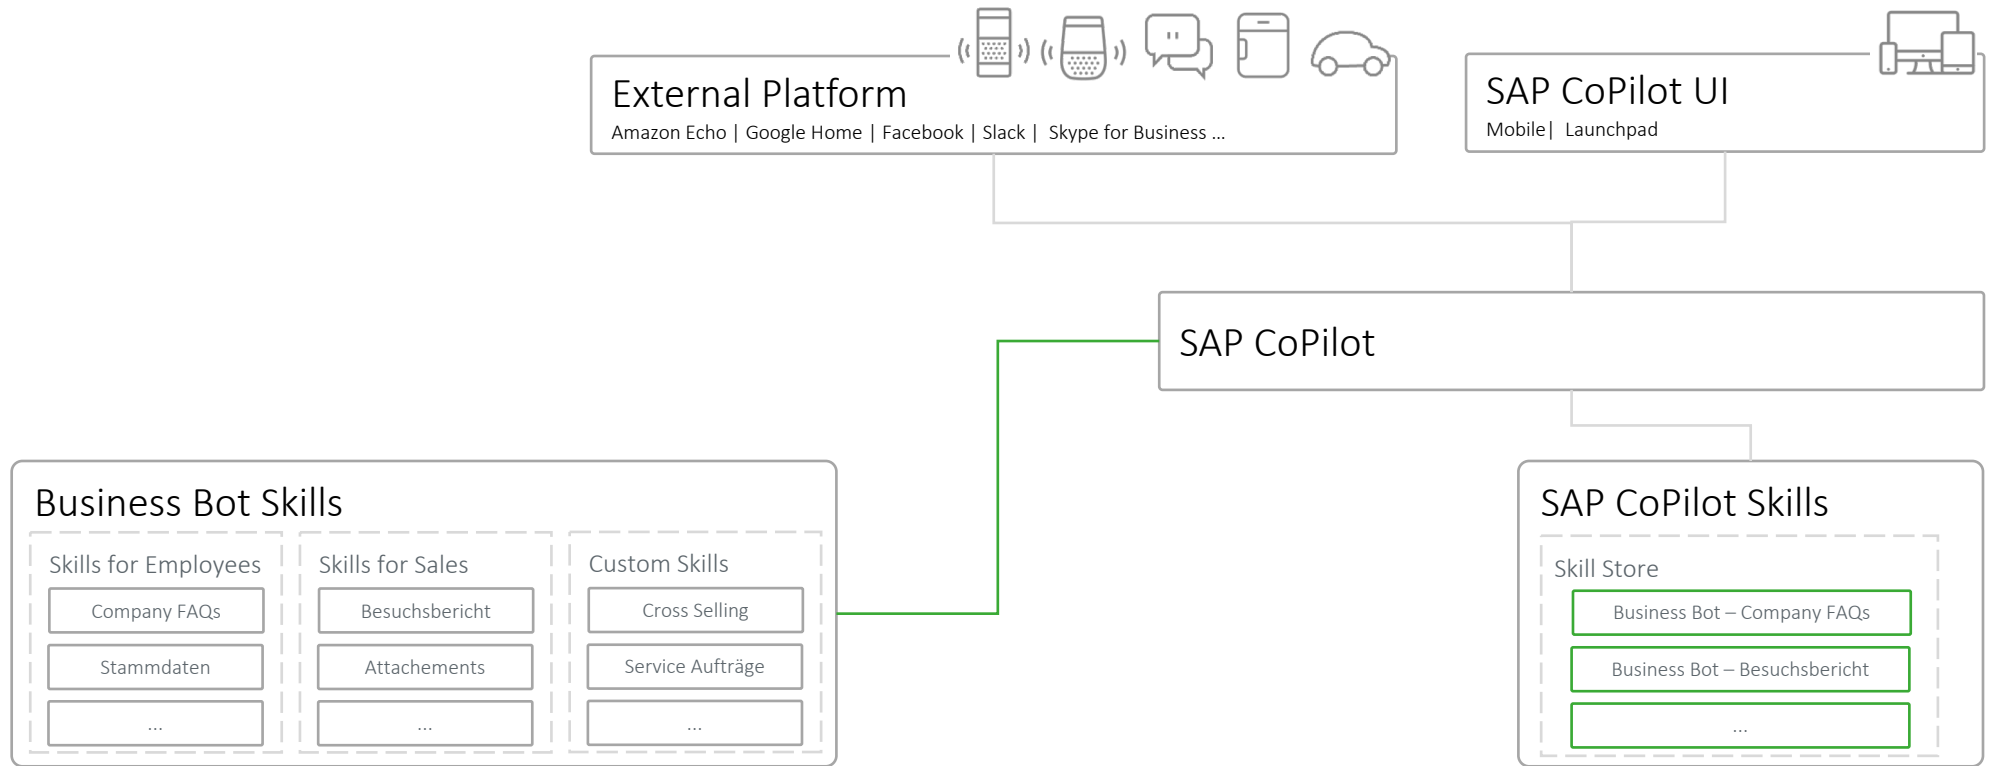

# Business Bot ist SAP CoPilot ready

Integrationen

① Direkte Nutzung der Business Bot Skills

② Nutzung der Business Bot Skills via Skill Store