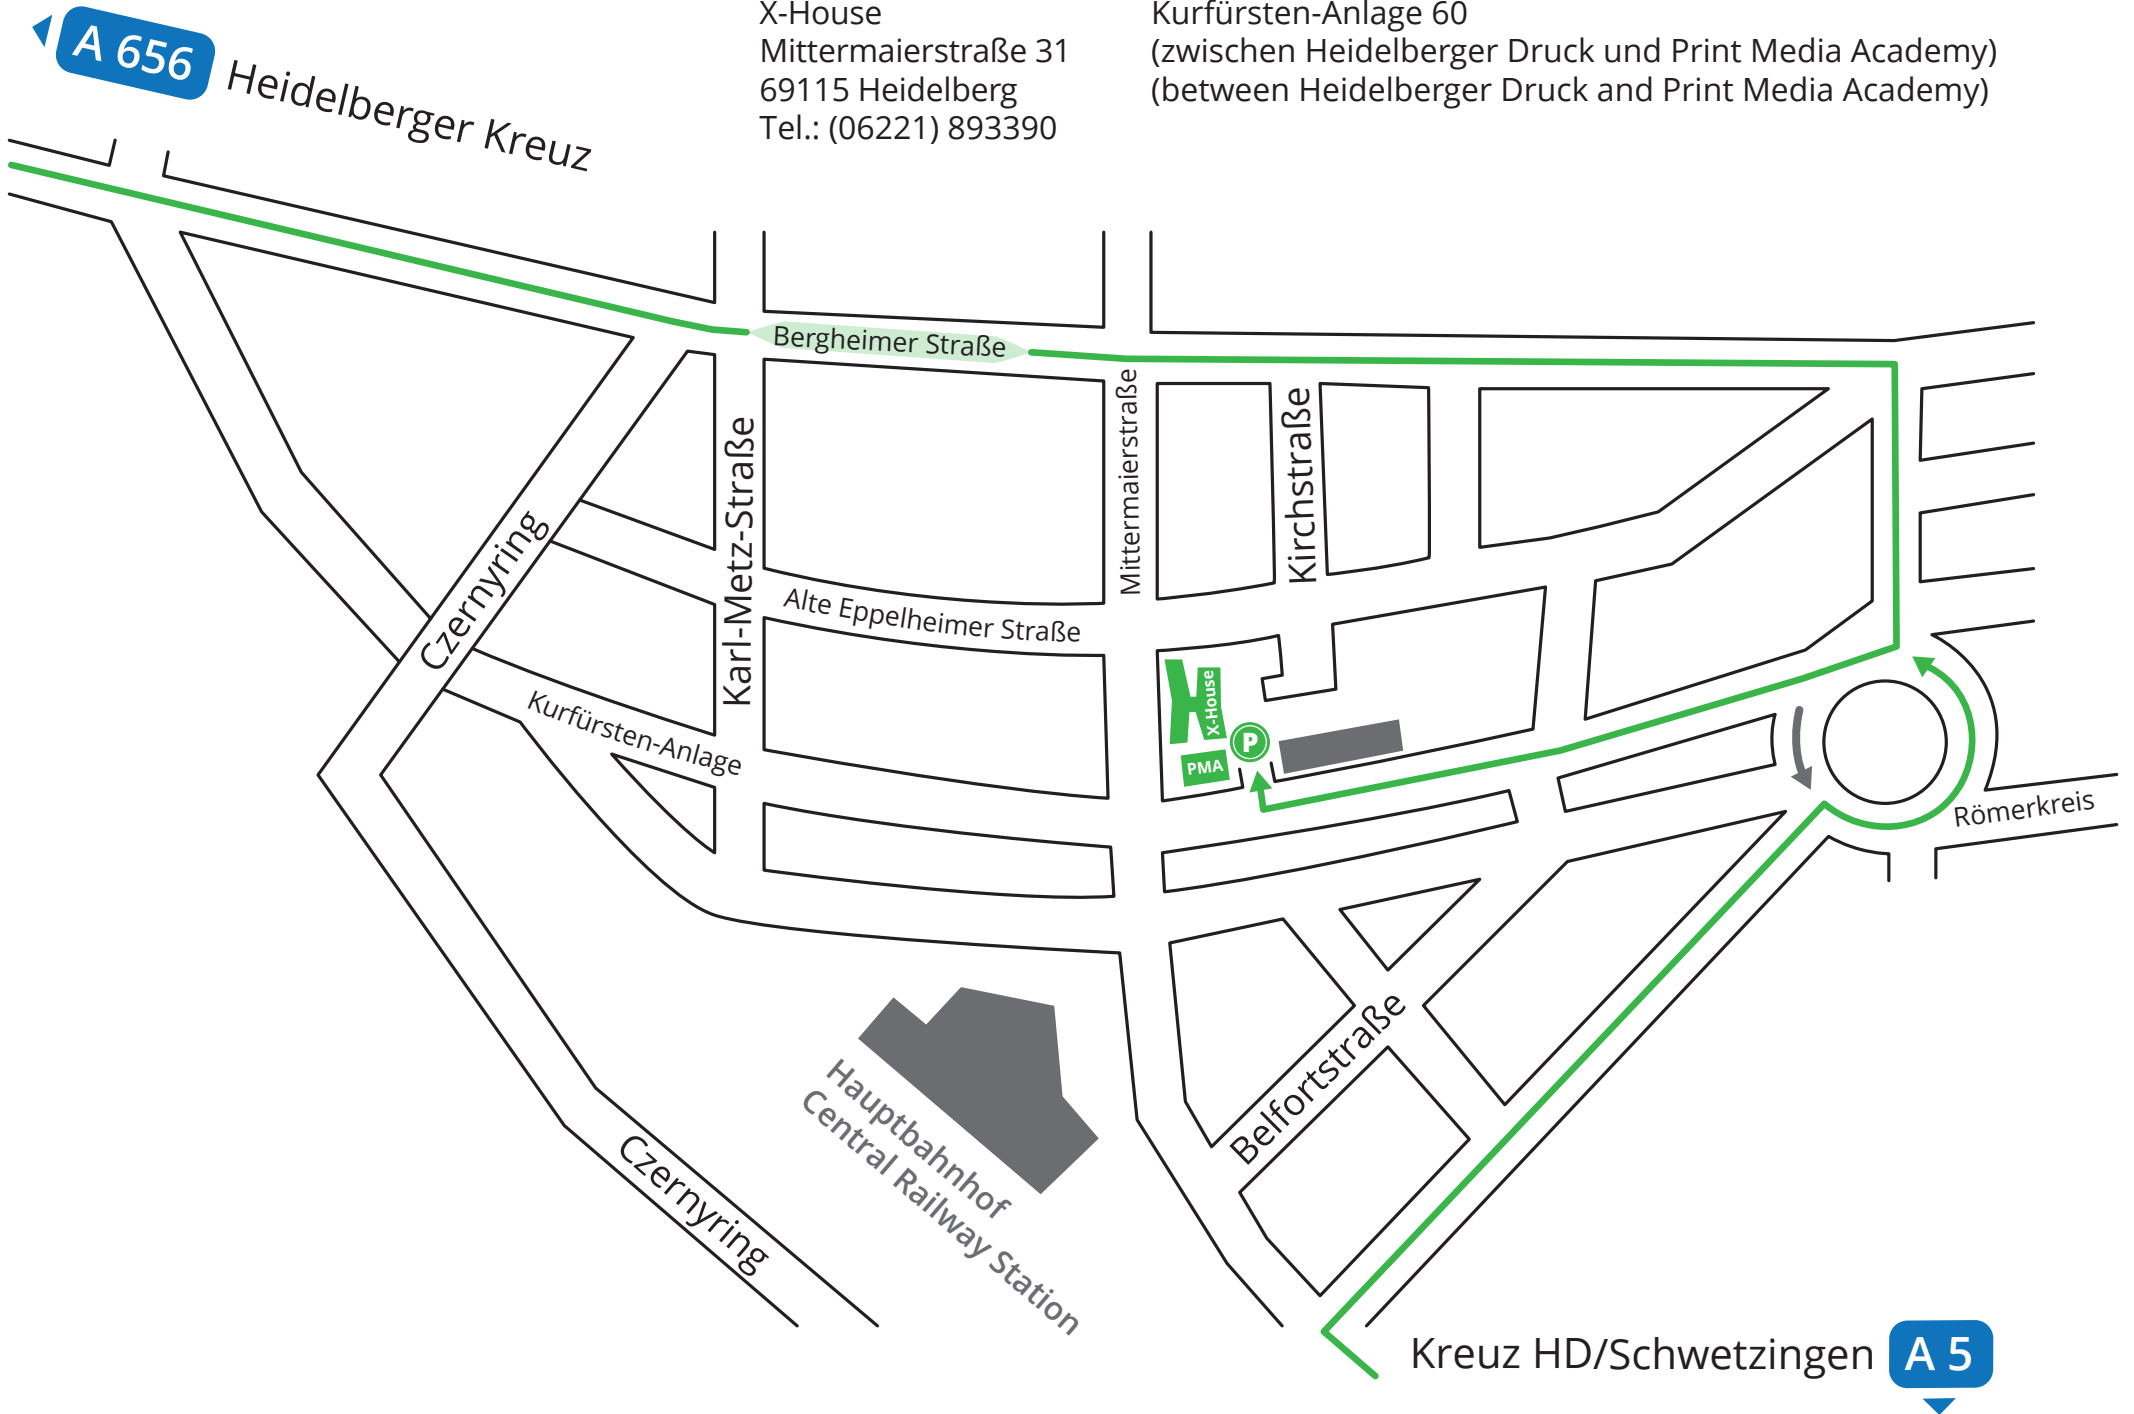

sovanta AG

X-House
Mittermaierstraße 31
69115 Heidelberg
Tel.: (06221) 893390

Einfahrt Tiefgarage/Underground Parking:

Kurfürsten-Anlage 60
(zwischen Heidelberger Druck und Print Media Academy)
(between Heidelberger Druck and Print Media Academy)

A 656

Heidelberger Kreuz

A 5

Kreuz HD/Schwetzingen